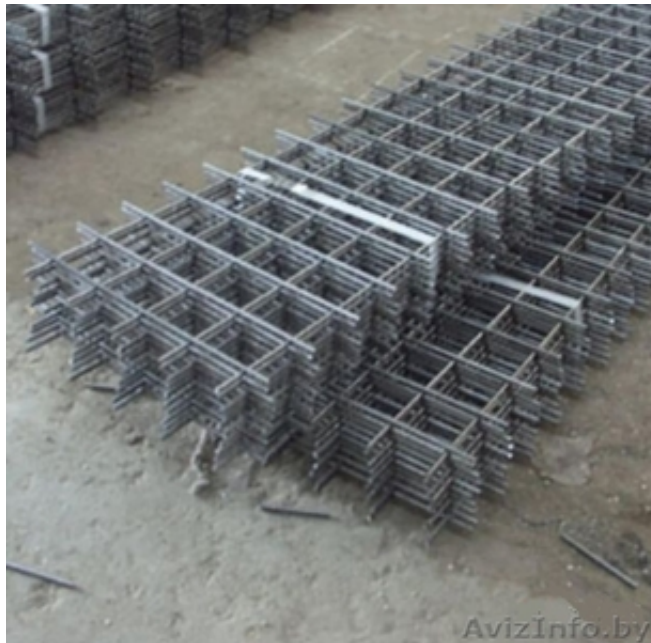

Сетка сварная кладочная. Доставка бесплатно.

Полоцк, Беларусь

Кладочная сетка. Различные размеры карт (от 350*2000мм до 1000*2000 мм)

Толщина- 3мм, 4мм, 5мм.

Ячейка 50*50мм, 100*100мм.

Цена зависит от размера ячейки и размера карты.