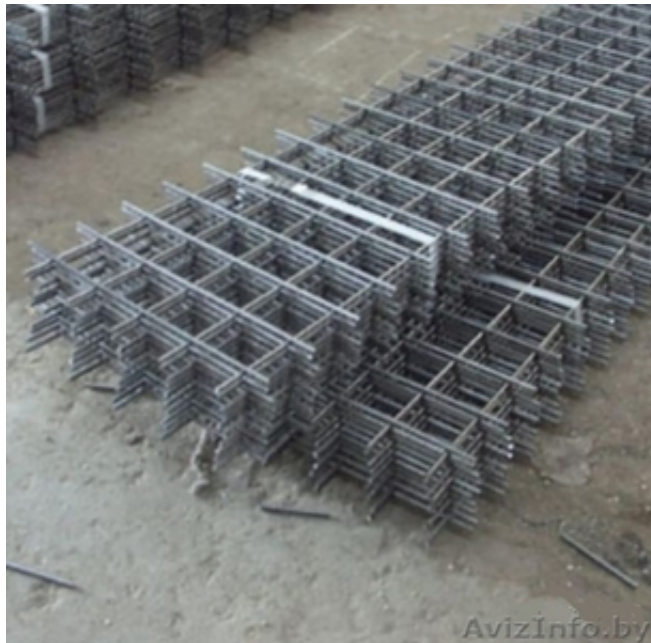

**Сетка сварная кладочная. Доставка бесплатно.**

Полоцк, Беларусь

Кладочная сетка. Различные размеры карт (от 350\*2000мм до 1000\*2000 мм)

Толщина- 3мм, 4мм, 5мм.

Ячейка 50\*50мм, 100\*100мм.

Цена зависит от размера ячейки и размера карты.