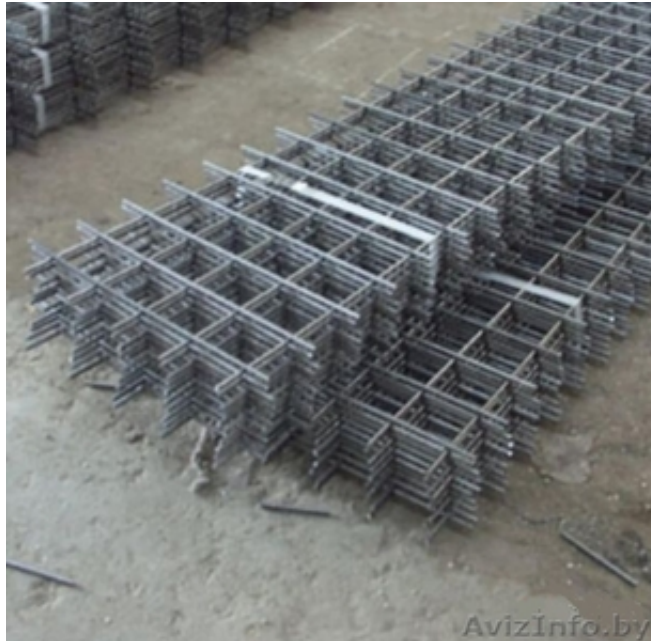

Сетка сварная кладочная в Полоцке от производителя

Полоцк, Беларусь

Кладочная сетка. Различные размеры карт (от 350*2000мм до 1000*2000 мм)

Толщина- 3мм, 4мм, 5мм.

Ячейка 50*50мм, 100*100мм.

Цена зависит от размера ячейки и размера карты.