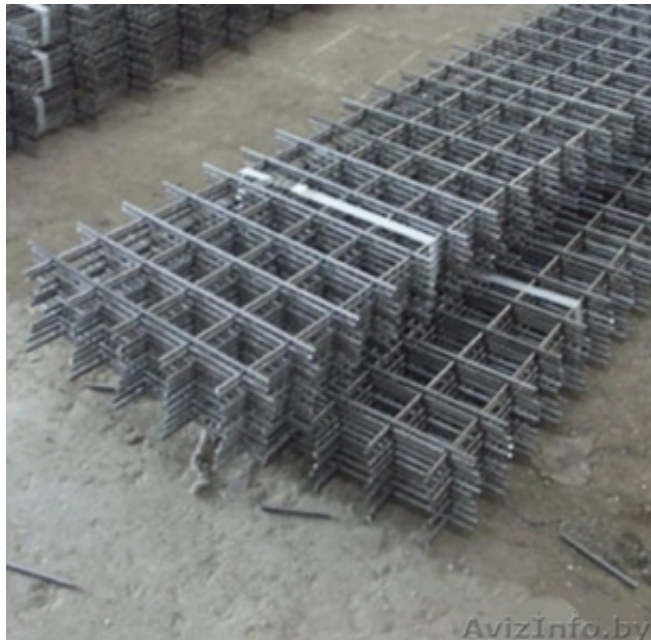

Сетка сварная кладочная от производителя в Полоцке

Полоцк, Беларусь

Кладочная сетка. Различные размеры карт (от 350*2000мм до 1000*2000 мм)
Толщина- 3мм, 4мм, 5мм.
Ячейка 50*50мм, 100*100мм.
Цена зависит от размера ячейки и размера карты.
Доставка по области бесплатно!