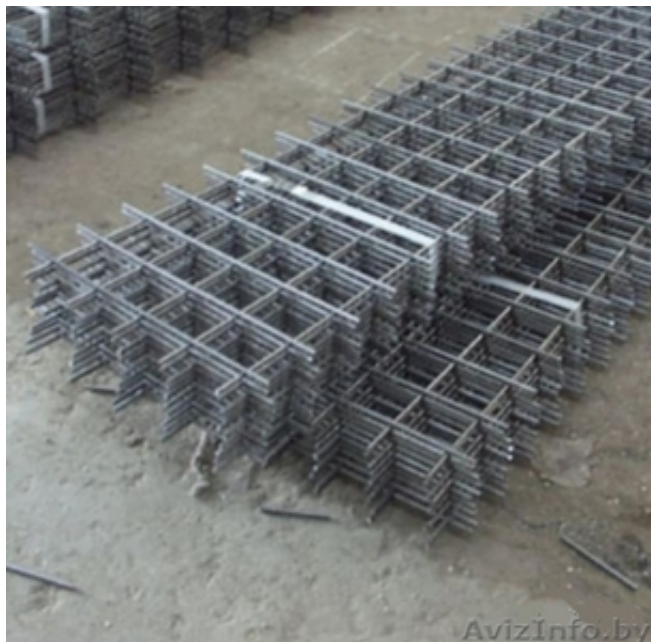

Сетка сварная кладочная от производителя в Полоцке

Полоцк, Беларусь

Кладочная сетка. Различные размеры карт (от 350*2000мм до 1000*2000 мм)
Толщина- 3мм, 4мм, 5мм.
Ячейка 50*50мм, 100*100мм.
Цена зависит от размера ячейки и размера карты.
Доставка по области бесплатно!